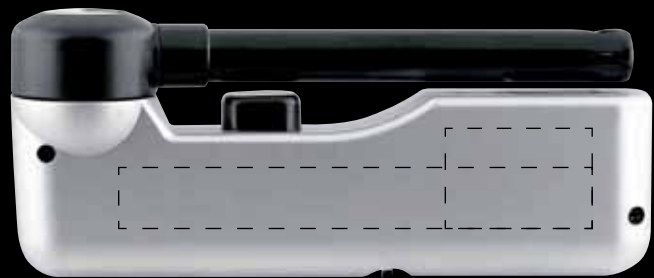

Abmessungen: 105 x 45 x 25 mm
Aufgeklapt: 190 x 45 x 25 mm
Druck: 16 x 63 oder 21 x 28 mm