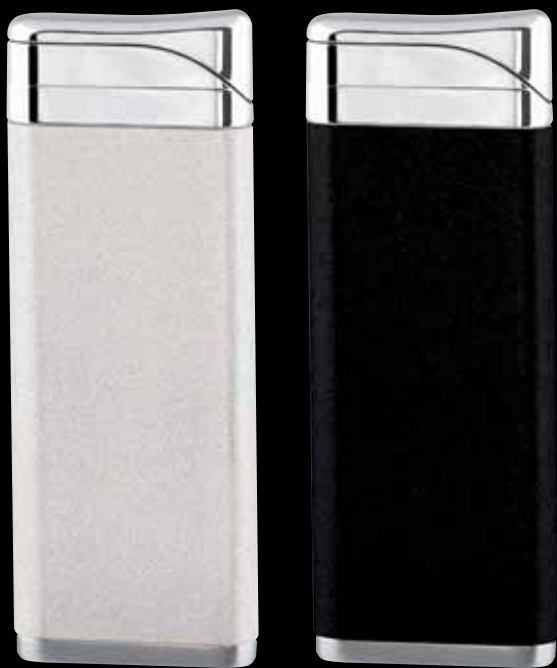

ZORR®

**MANTA
TURBOFEUERZEUG**

Greenflame

Geschenkschachtel 12 Stk.

240 Stk. / Karton

NACHFÜLLBAR

weiss pearl 7229 A

schwarz pearl 7229 B

Abmessungen:

71 x 27 x 7 mm

Druck: 18 x 52 mm

Lasergravur