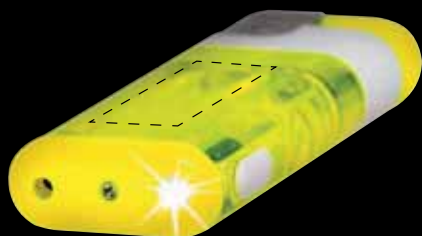

Abmessungen:
114 x 40 x 18 mm
Druck: 60 x 20 mm

LUX®

6223 **BIG Led**
Transparent sortiert

Verpackung 20 Stk.,
320 Stk. / Karton
NACHFÜLLBAR