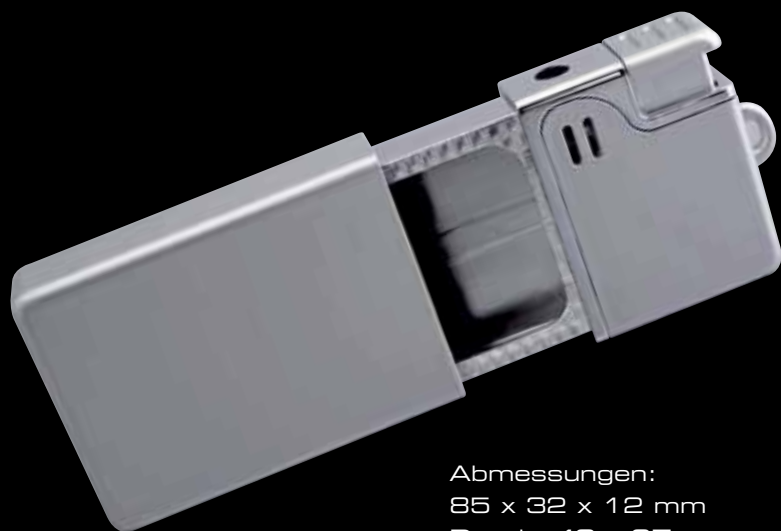

Abmessungen: 70 x 27 x 13 mm
Druck: 20 x 35 mm
Laserggravur

ZORR®

**TASCHENASCHENBECHER
OVAL**

Verpackung 12 Stk.
300 Stk. / Karton

silber matt 49139 A
schwarz matt 49139 B

Abmessungen: 79 x 30 x 16 mm
Druck: 15 x 40 mm
Laserggravur