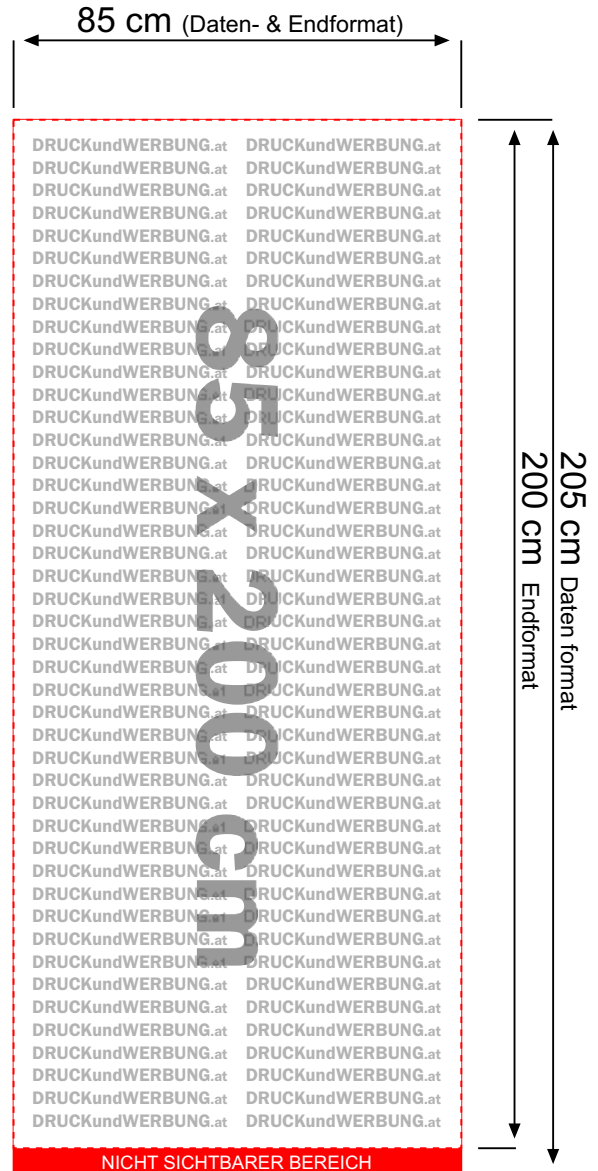

**Layoutvorlage**

**ROLLUP**  
85 x 200 cm

**ENDFORMAT**

85 X 200

**DATENFORMAT**

85 X 205 cm  
FILE OHNE SCHNEIDMARKEN

**DATEIFORMAT**

PDF, JPG, TIFF

**AUFLÖSUNG**

Restauflösung im Druckformat mind. 72 dpi

**TIPPS FÜR EIN OPTIMALES PLAKAT**

Überfüller und Mindestabstand  
wie angegeben anlegen

Hintergrundfarben/Bilder/Grafiken  
müssen bis an den Rand des  
Datenformates angelegt werden,  
um eventuelle Differenzen beim  
Schneiden zu vermeiden

Daten, so fern möglich, in CMYK konvertieren

**ALLGEMEINE INFORMATION**

Aus produktionstechnischen Gründen können  
beim Drucken Farbabweichungen sowie  
beim Schneiden Toleranzen auftreten

Skizze ist NICHT maßstabsgetreu !

**Öffnungszeiten: Montag - Freitag von 9 - 18 und Samstag 9 - 12 Uhr**

**2700 Wiener Neustadt • Fischauergasse 209**  
**T: 02622 / 69 467 • F: 02622 / 69 467-7 • M: info@druckundwerbung.at**  
Gerichtsstand: 2700 Wiener Neustadt